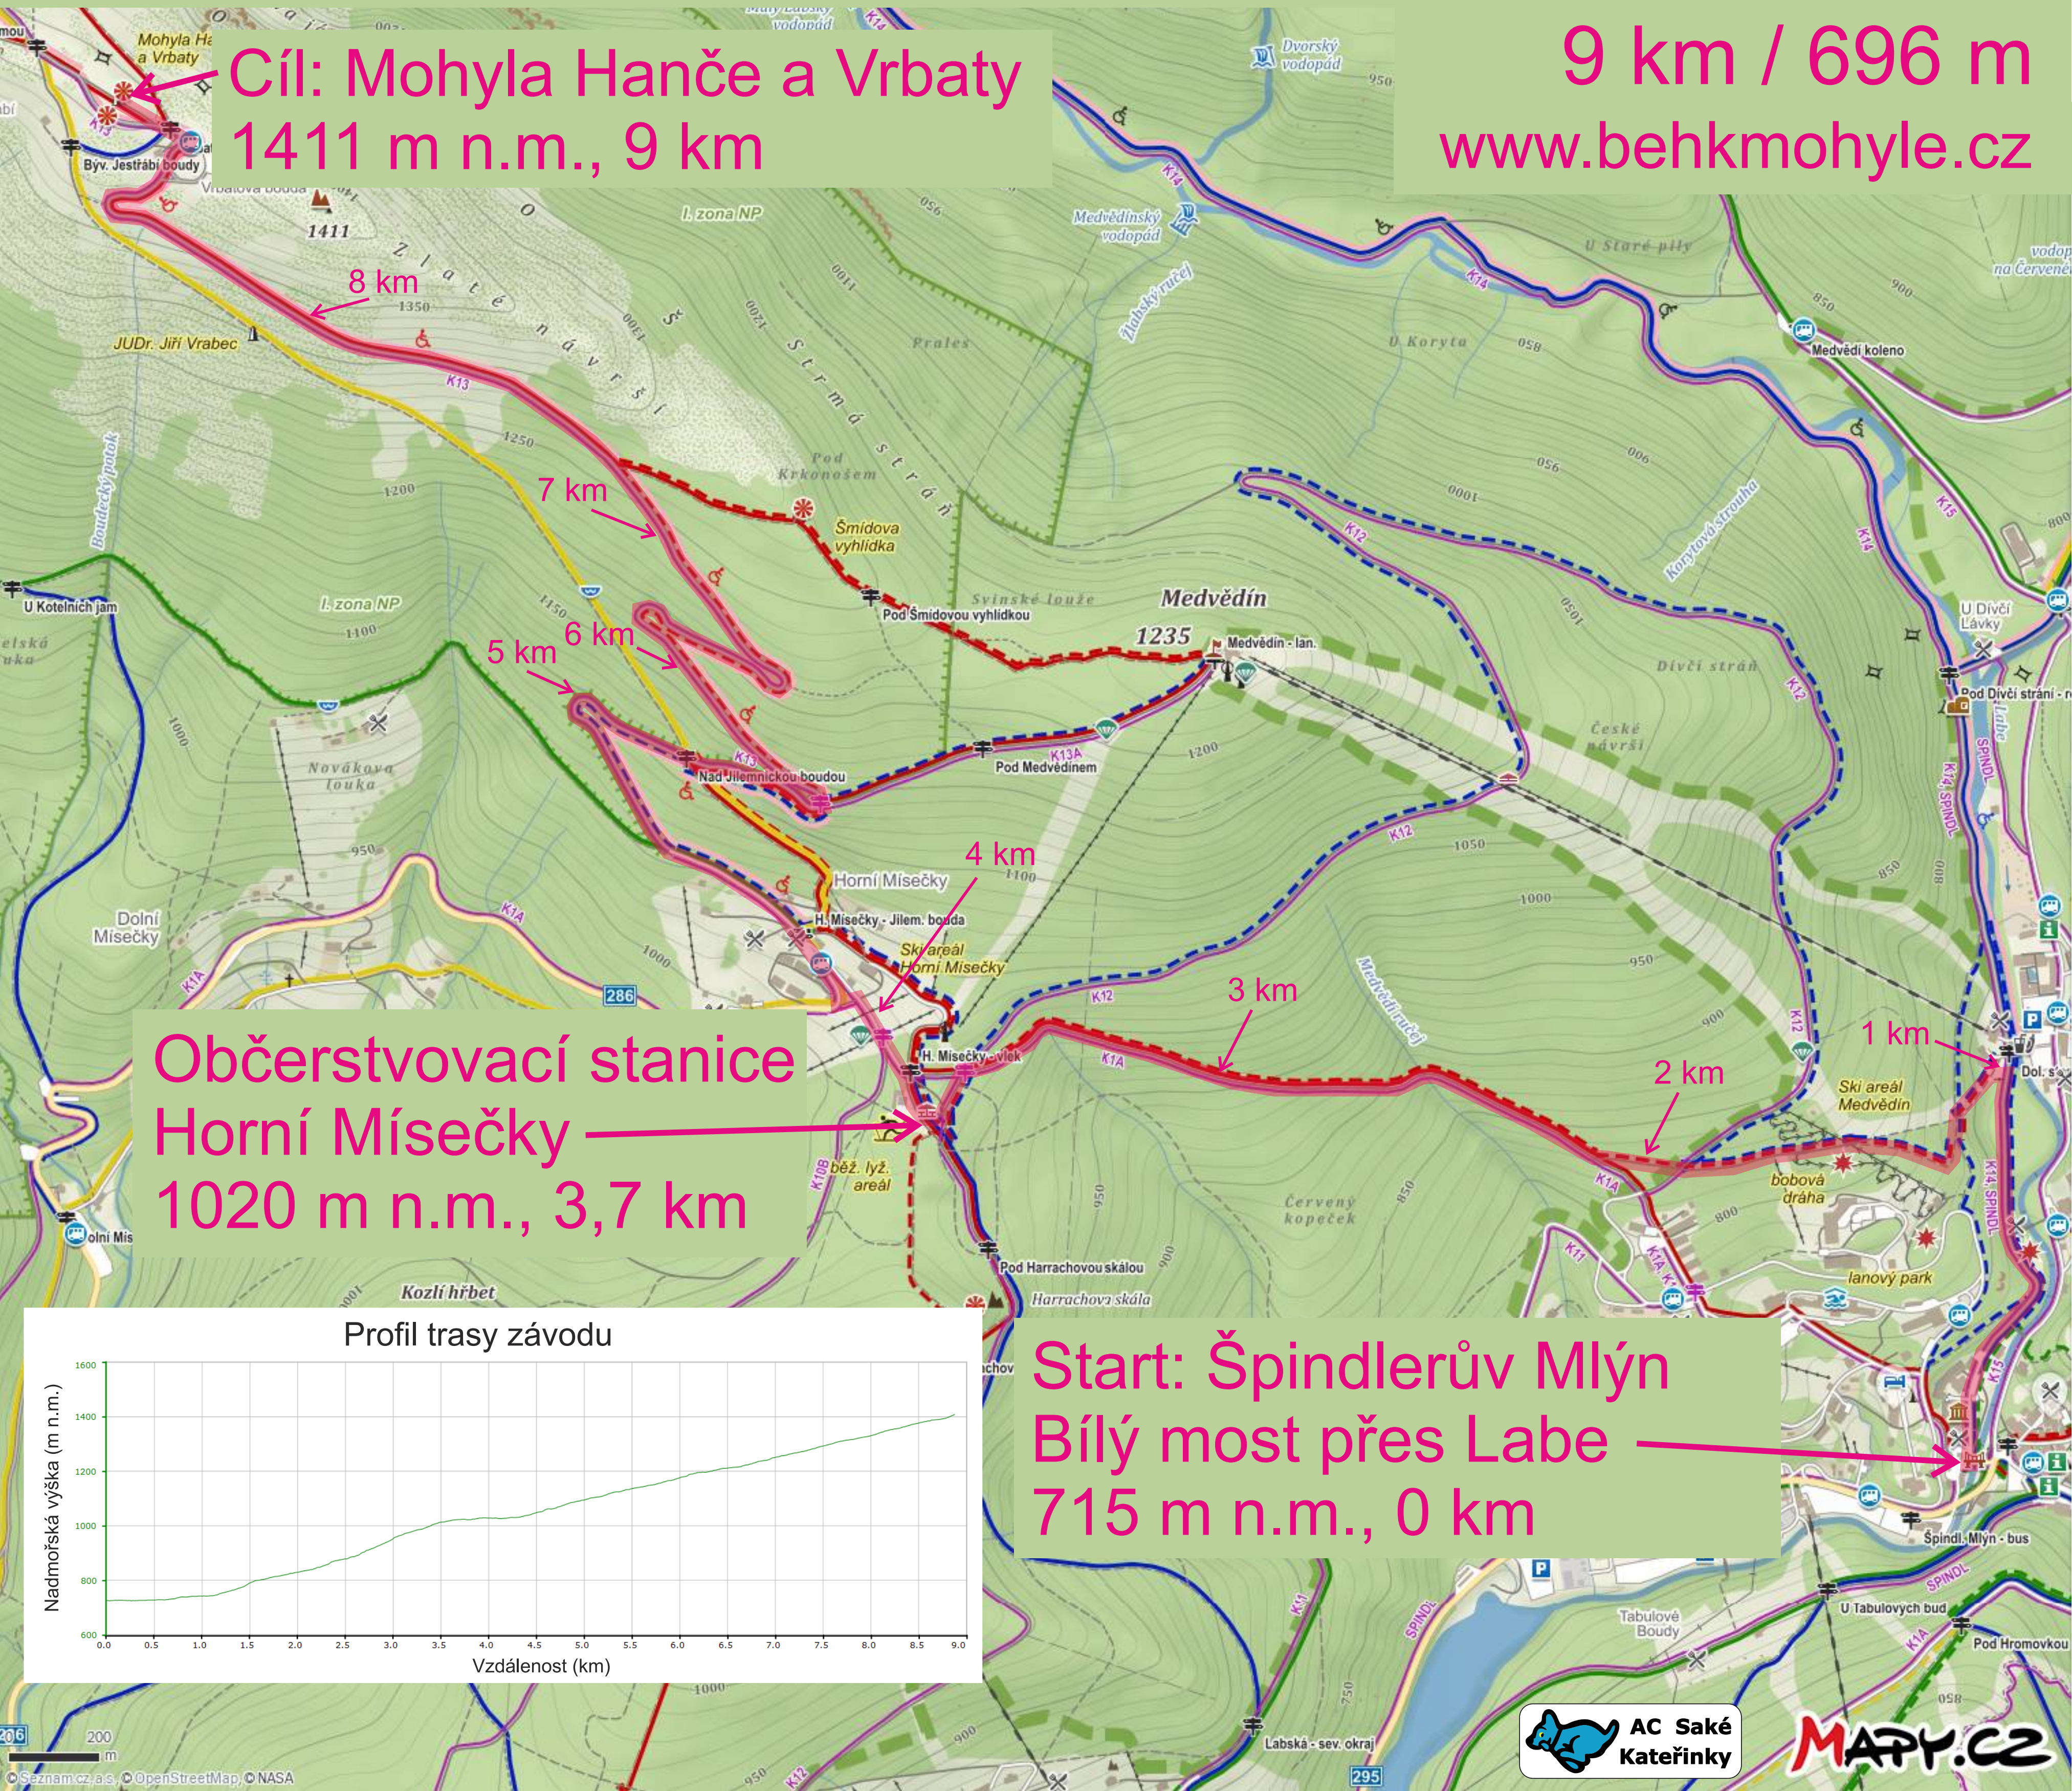

# Mapa trasy závodu Běh k Mohyle Hanče a Vrбаты

9 km / 696 m  
[www.behkmohyle.cz](http://www.behkmohyle.cz)

Cíl: Mohyla Hanče a Vrбаты  
1411 m n.m., 9 km

Občerstvovací stanice  
Horní Mísečky  
1020 m n.m., 3,7 km

Start: Špindlerův Mlýn  
Bílý most přes Labe  
715 m n.m., 0 km

Profil trasy závodu